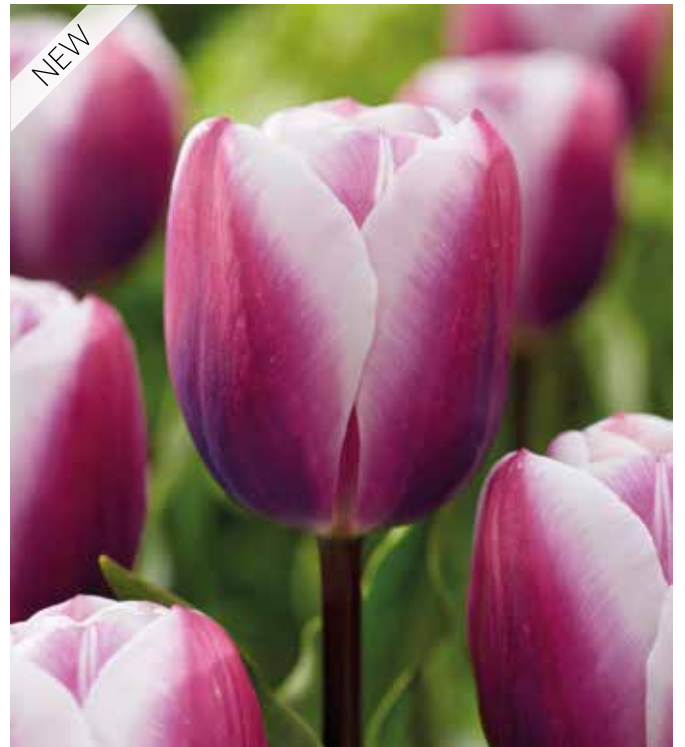

NEW

Tulipa
Librije
© 109525

11/12
20x8
45 cm